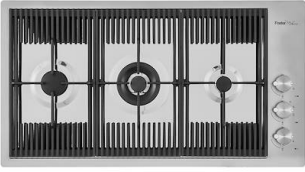

LES APPARIEMENTS RECOMMANDÉS

MILANO 3 BRULEURS
G680 F00