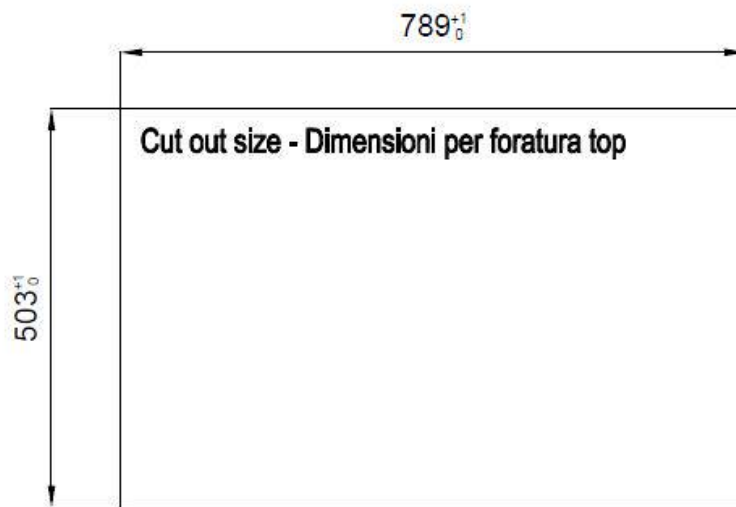

Lavello MILANELLO cod. 1040/05*

FT

FTS

GALERIE