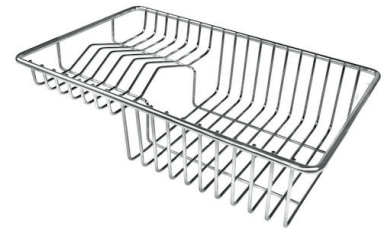

## ACCESSOIRES OPTIONNELS

**CUVETTE PERFOREE INOX**  
A154 F00

\* uniquement en combinaison avec  
l'accessoire A644 F04

**CUVETTE PERFOREE POUR EVIERS  
RIVA**

A156 F00

**GRILLE POR.ASSIETTES INOX**  
mm214x379

A100 C03

\* uniquement en combinaison avec  
l'accessoire A644 A01

**GRILLE PORTE-ASSIETTES INOX**  
25x35

A100 A54

\* uniquement en combinaison avec  
l'accessoire A644 F04

**PLANCHE DE DECOUPE DOUBLE  
HDPE**